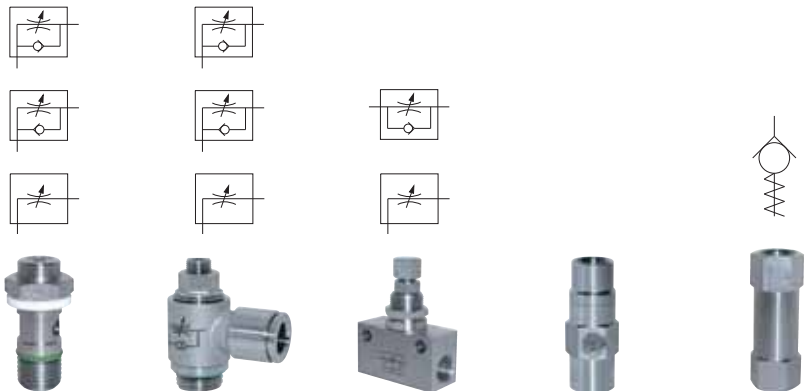

## SERIE RX СЕРИЯ RX

Raccordi Standard in Acciaio Inox  
Stainless Steel Standard fittings  
Standardverschraubungen aus Edelstahl  
Стандартные фитинги из нержавеющей стали

**C.MATIC SERIE VX**

The best way to control extreme conditions