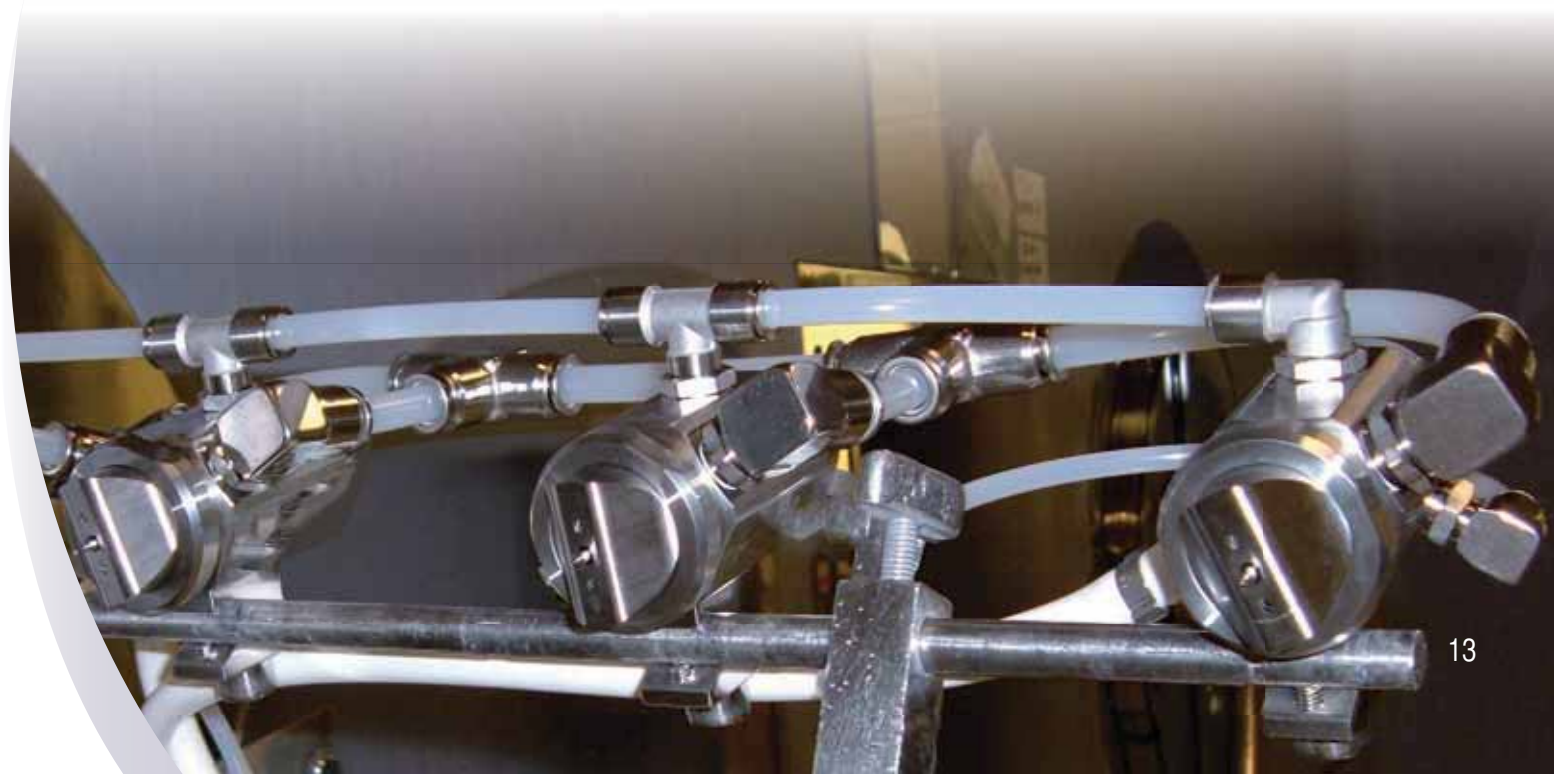

MX 16	MX 20	MX 21	MX 25	MX 26	MX 27	MX 28	MX 29	MX 30	MX 31	MX 35	MX INC
MX16 04 M5	MX20 04 18	MX21 04 M5	MX25 04 06	MX26 04 04	MX27 04 04	MX28 04 04	MX29 04 04	MX30 00 18	MX31 00 18	MX35 04 18	
MX16 04 18	MX20 06 18	MX21 04 18	MX25 06 08	MX26 06 06	MX27 06 06	MX28 06 06	MX29 06 06	MX30 00 14	MX31 00 14	MX35 06 18	
MX16 06 18	MX20 06 14	MX21 06 18	MX25 08 10	MX26 06 04	MX27 08 08	MX28 08 08	MX29 08 08	MX30 00 38	MX31 00 38	MX35 06 14	
MX16 06 14	MX20 08 18	MX21 06 14		MX26 08 08	MX27 10 10	MX28 10 10	MX29 10 10	MX30 00 12	MX31 00 12	MX35 08 18	
MX16 08 18	MX20 08 14	MX21 08 18		MX26 08 06	MX27 12 12	MX28 12 12	MX29 12 12			MX35 08 14	
MX16 08 14	MX20 10 14	MX21 08 14		MX26 10 10						MX35 10 14	
MX16 10 14	MX20 10 38	MX21 10 14		MX26 12 12						MX35 10 38	
MX16 10 38		MX21 10 38								MX35 12 38	
MX16 12 38										MX35 12 12	
MX16 12 12											

www.cmatic.it www.cmatic.it www.cmatic.it www.cmatic.it www.cmatic.it www.cmatic.it www.cmatic.it

CX 23	CX 26	CX 28	CX 29
CX23 06 18	CX26 06 06	CX28 06 06	CX29 06 06
CX23 06 14	CX26 08 08	CX28 08 08	CX29 08 08
CX23 08 18	CX26 10 10	CX28 10 10	CX29 10 10
CX23 08 14			
CX23 10 14